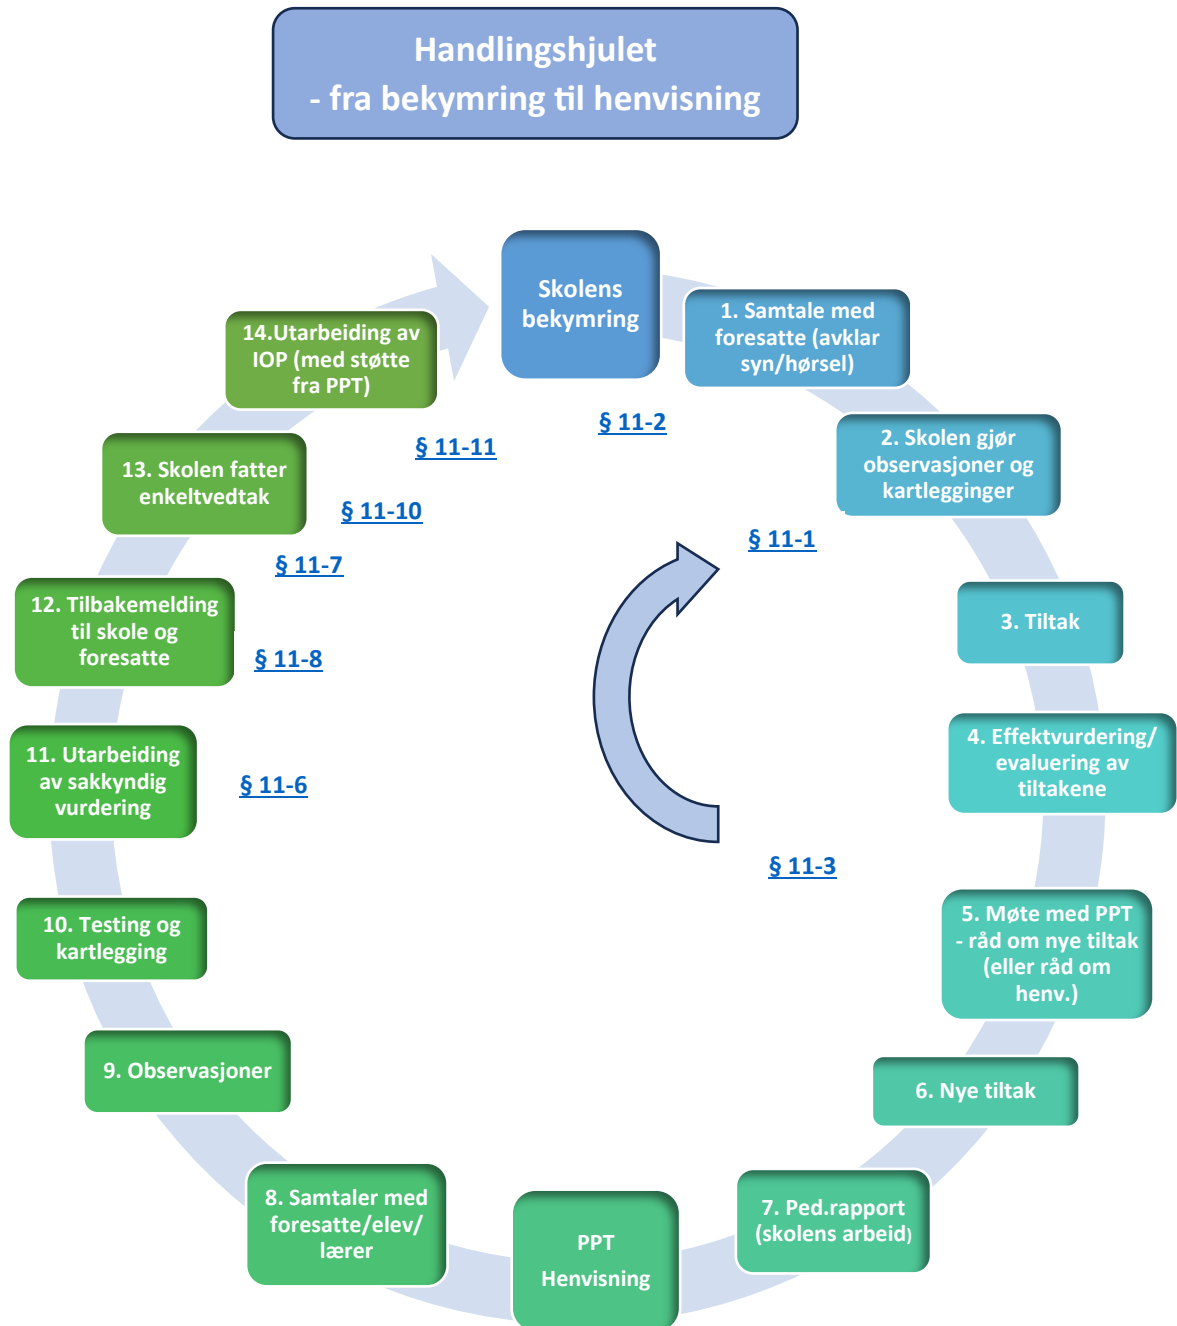

# Stange kommune

Psykologisk-pedagogisk avdeling

Tilpasset opplæring og individuell tilrettelegging